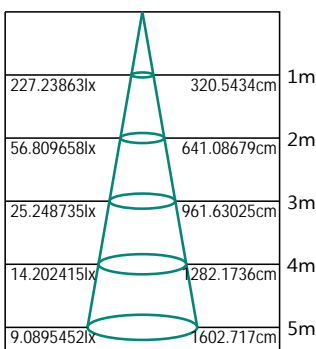

### TECHNICAL INFORMATION

**Power:** 28W  
**CCT:** 5000K (Cool White)  
**Lumens:** 2550lm  
**Size (mm):** 255mm x 40mm  
**CRI:** ≥87

MLRSO5028BD

MLRSO5028WD

### DIAGRAMS

Lux-Distance Diagram

Height Illuminance      Diameter

Polar Curve