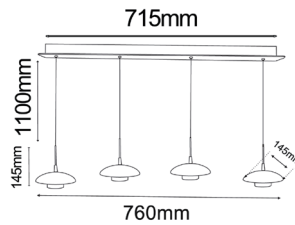

▲ ROSWELL-1

▲ ROSWELL-3

▲ ROSWELL-3

CODE	DESCRIPTION	TECHNICAL DATA			DIMENSIONS			
		KELVIN (K)	LUMENS (LM)	WATT (W)	DIAM/ WIDTH (mm)	TOTAL L (mm)	CANOPY L (mm)	CARTON QTY
ROSWELL-1	1X4W LED MATT WH PENDANT	3000	214	4	Ø145	1290	Ø100	1/1
ROSWELL-3	3X4W LED MATT WH PENDANT	3000	554	12	Ø345	1300	Ø250	1/1
ROSWELL-4	4X4W LED MATT WH PENDANT	3000	680	16	760	1150	715	1/1